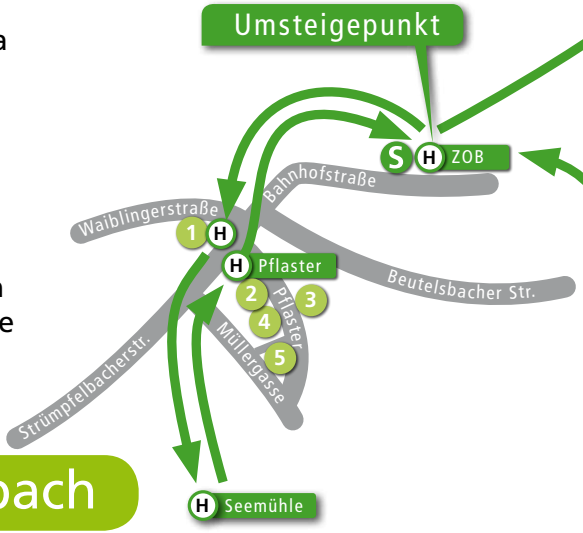

Fahrtroute des Bus-Shuttle

Bus-Shuttle in alle Weinstädter Stadtteile ab 19 Uhr circa alle 15 Minuten. Tickets zum Preis von 4 Euro sind im Bus erhältlich und den ganzen Abend gültig. Die genauen Zeiten entnehmen Sie bitte dem Fahrplan auf der nächsten Seite.

Großheppach

Beutelsbach

Schnait

Nur Ausstieg

Endersbach

Strümpfelbach