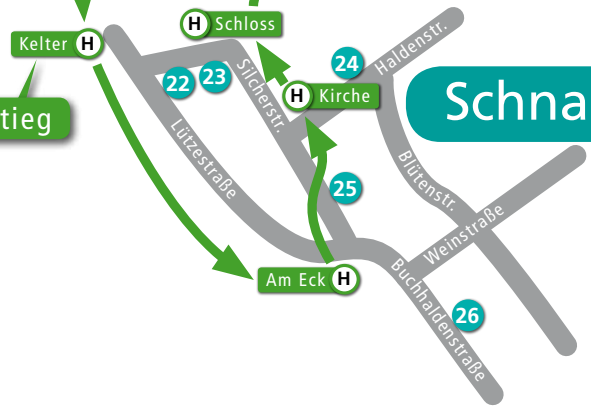

Fahrtroute des Bus-Shuttle

Bus-Shuttle in alle Weinstädter Stadtteile ab 19 Uhr circa alle 15 Minuten. Tickets zum Preis von 4 Euro sind im Bus erhältlich und den ganzen Abend gültig. Die genauen Zeiten entnehmen Sie bitte dem Fahrplan auf der nächsten Seite.

Großheppach

Beutelsbach

Schnait

Nur Ausstieg

Endersbach

Strümpfelbach